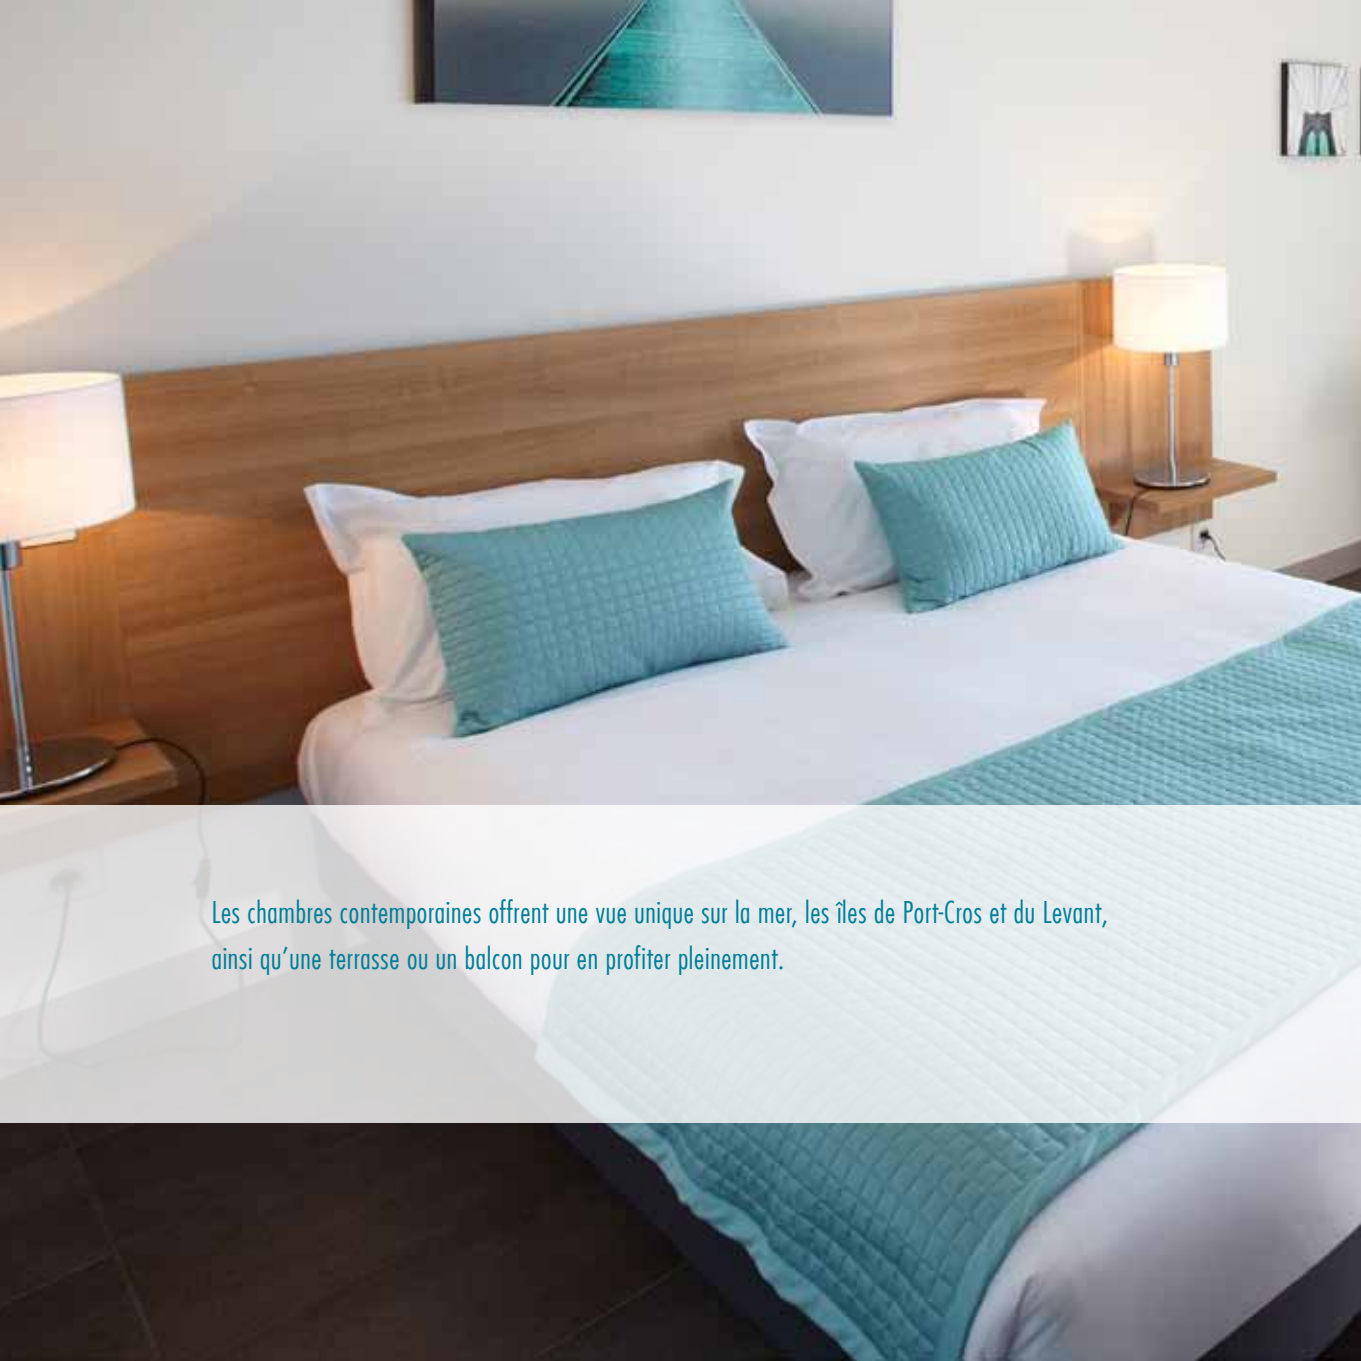

Face à la mer, entre le village et la plage, l'Hôtel*** Les Terrasses du Bailli mélange audacieusement le style des années 20 d'une villa datant de l'origine du village et celui épuré d'un bâtiment très contemporain.

Les chambres contemporaines offrent une vue unique sur la mer, les îles de Port-Cros et du Levant, ainsi qu'une terrasse ou un balcon pour en profiter pleinement.

La villa abrite la réception, la salle des petits déjeuners ainsi que trois chambres très singulières. Toutes les chambres sont équipées des dernières évolutions technologiques, disposent d'un accès à Internet en Wi-Fi gratuit, d'un téléviseur à écran plat, d'un mini bar, d'un coffre fort...